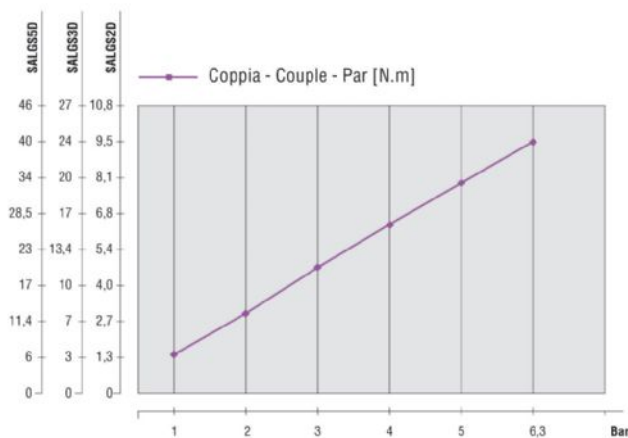

Courbes caractéristiques