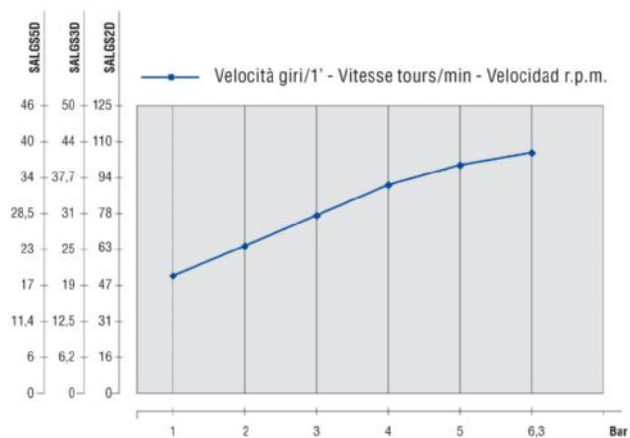

Courbes caractéristiques