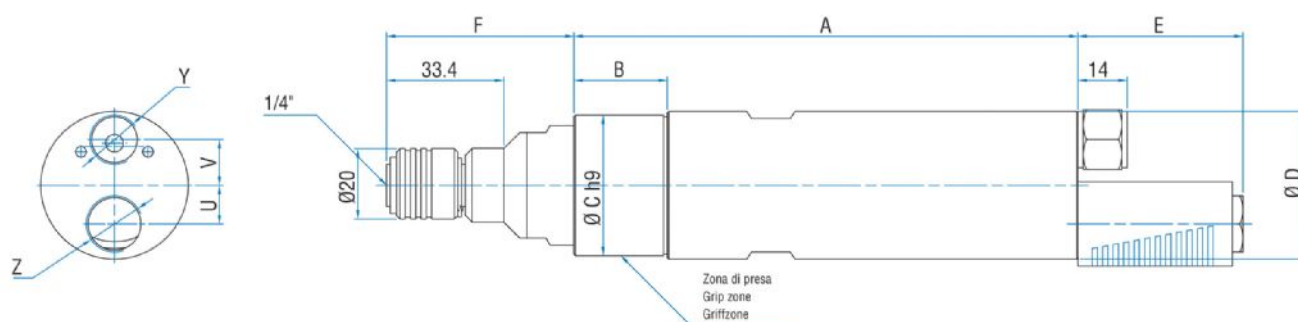

### Caractéristiques du formulaire

Fixation avec glissement axial - (sur demande avec glissement 3 mm).  
Porte-insert 1/4 avec système de décrochage rapide.

### Courbes caractéristiques

# MOTEURS SANS EMBRAYAGE (REGLAGE DU DECROCHAGE)

SERIE SALGS ID - Non réversibles

WATT: 480 / CONSOMMATION: 870 NI/1"

Fiche technique  
**SALGS2D ID**

## Dimensions hors tout

Modèle	Code	A	B	C	D	E	F	U	V	Y	Z
SALGS2D ID	8907246	143,5	26,5	40	42	47	53,3	11	13	G1/4"	G3/8"